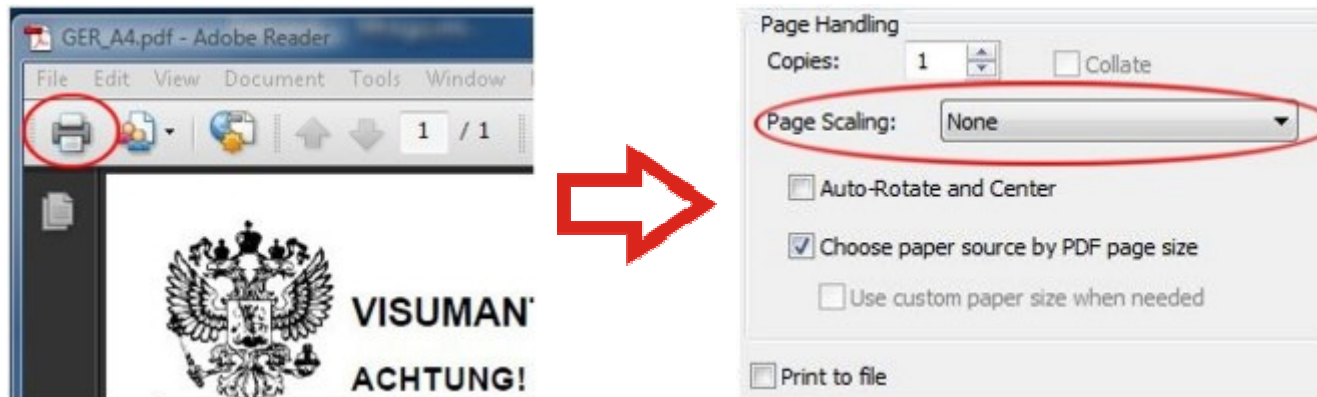

- 3 Der Visumantrag ([PDF-Formular](#) oder [PDF-Dokument](#)) soll in der deutschen oder russischen Sprache mit Kugelschreiber in **Blockschrift** ausgefüllt oder mit Hilfe von PC und Drucker (oder mit Schreibmaschine) ausgedruckt werden.  
Auf dem Visumantrag soll das **Foto unbedingt mit Klebstoff** und ausschließlich im dafür vorgesehenen Feld befestigt werden. Das Foto soll u.a. nicht früher als 6 Monate vor der Visabeantragung gemacht werden. Um das Foto auf dem **Visumantrag zu befestigen, dürfen Sie nicht Klammern, Heftklammern oder ähnliches nutzen.** Die allgemeine Forderungen zu den Fotos, die bei der Visabeantragung eingereicht werden sollen, entsprechen vollkommen den gleichen Forderungen bei der Beantragung des deutschen biometrischen Reisepasses.
- 4